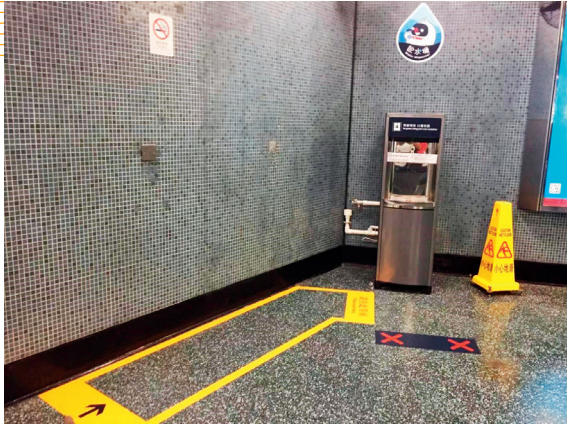

## Environmental protection details in life

■文 / 王姣

香港的地铁站里放置了饮水机,自带容器的公众可以去接水饮用,这样的目的是减少大家对塑料包装饮料的消费,减少塑料带来的环境污染。饮水机前地面排队区域的标记还花了心思,让使用者靠墙排队,不要直接堵在饮水机的正前方。

自备水杯  
饮水机宣传海报

饮水机的排队引导

自备容器  
饮水机

快餐连锁品牌开发了新的杯盖，可以不用吸管直接喝饮料