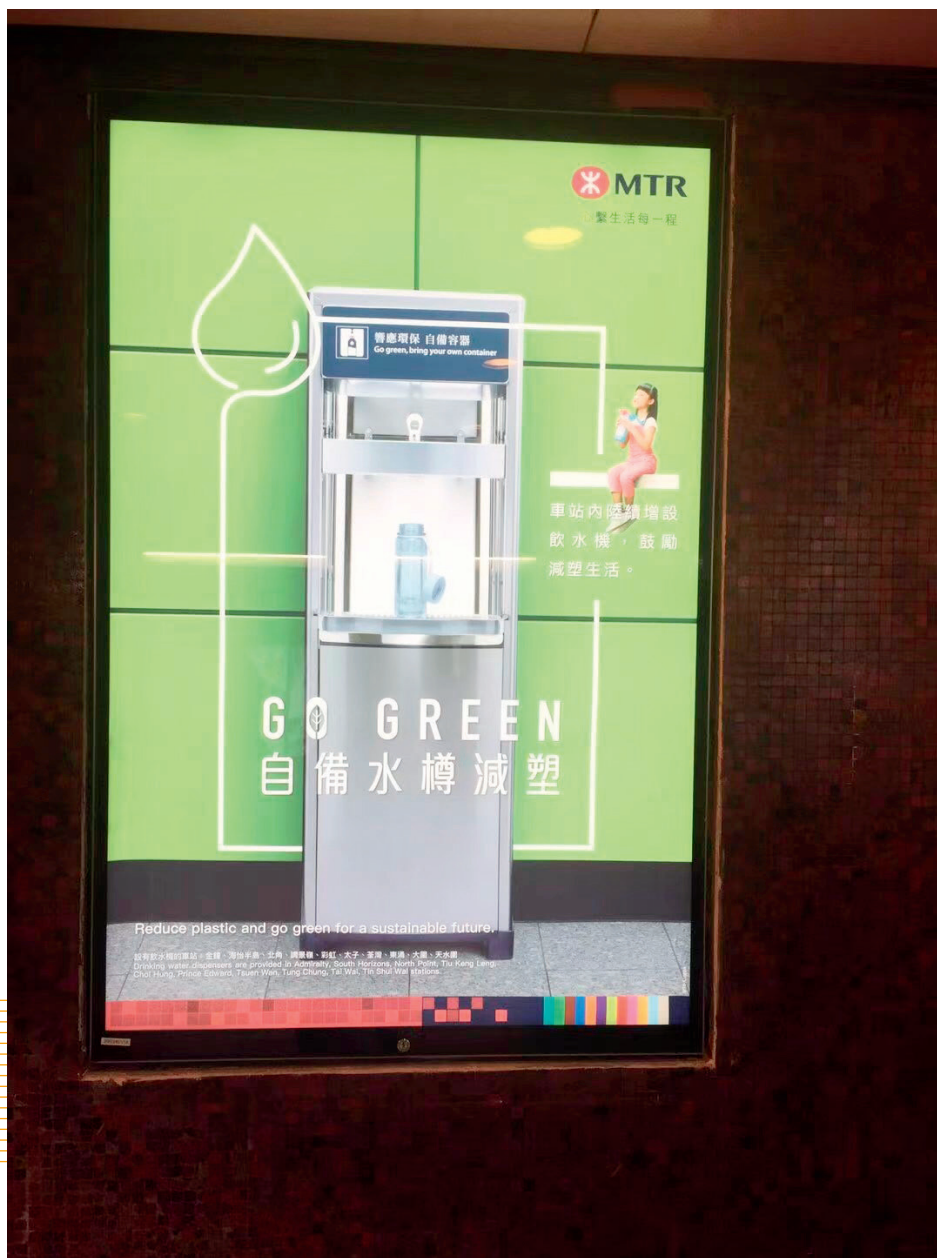

# 生活中的环保细节

## Environmental protection details in life

■文 / 王姣

香港的地铁站里放置了饮水机,自带容器的公众可以去接水饮用,这样的目的是减少大家对塑料包装饮料的消费,减少塑料带来的环境污染。饮水机前地面排队区域的标记还花了心思,让使用者靠墙排队,不要直接堵在饮水机的正前方。

自备水杯  
饮水机宣传海报

饮水机的排队引导

自备容器  
饮水机

快餐连锁品牌开发了新的杯盖，可以不用吸管直接喝饮料